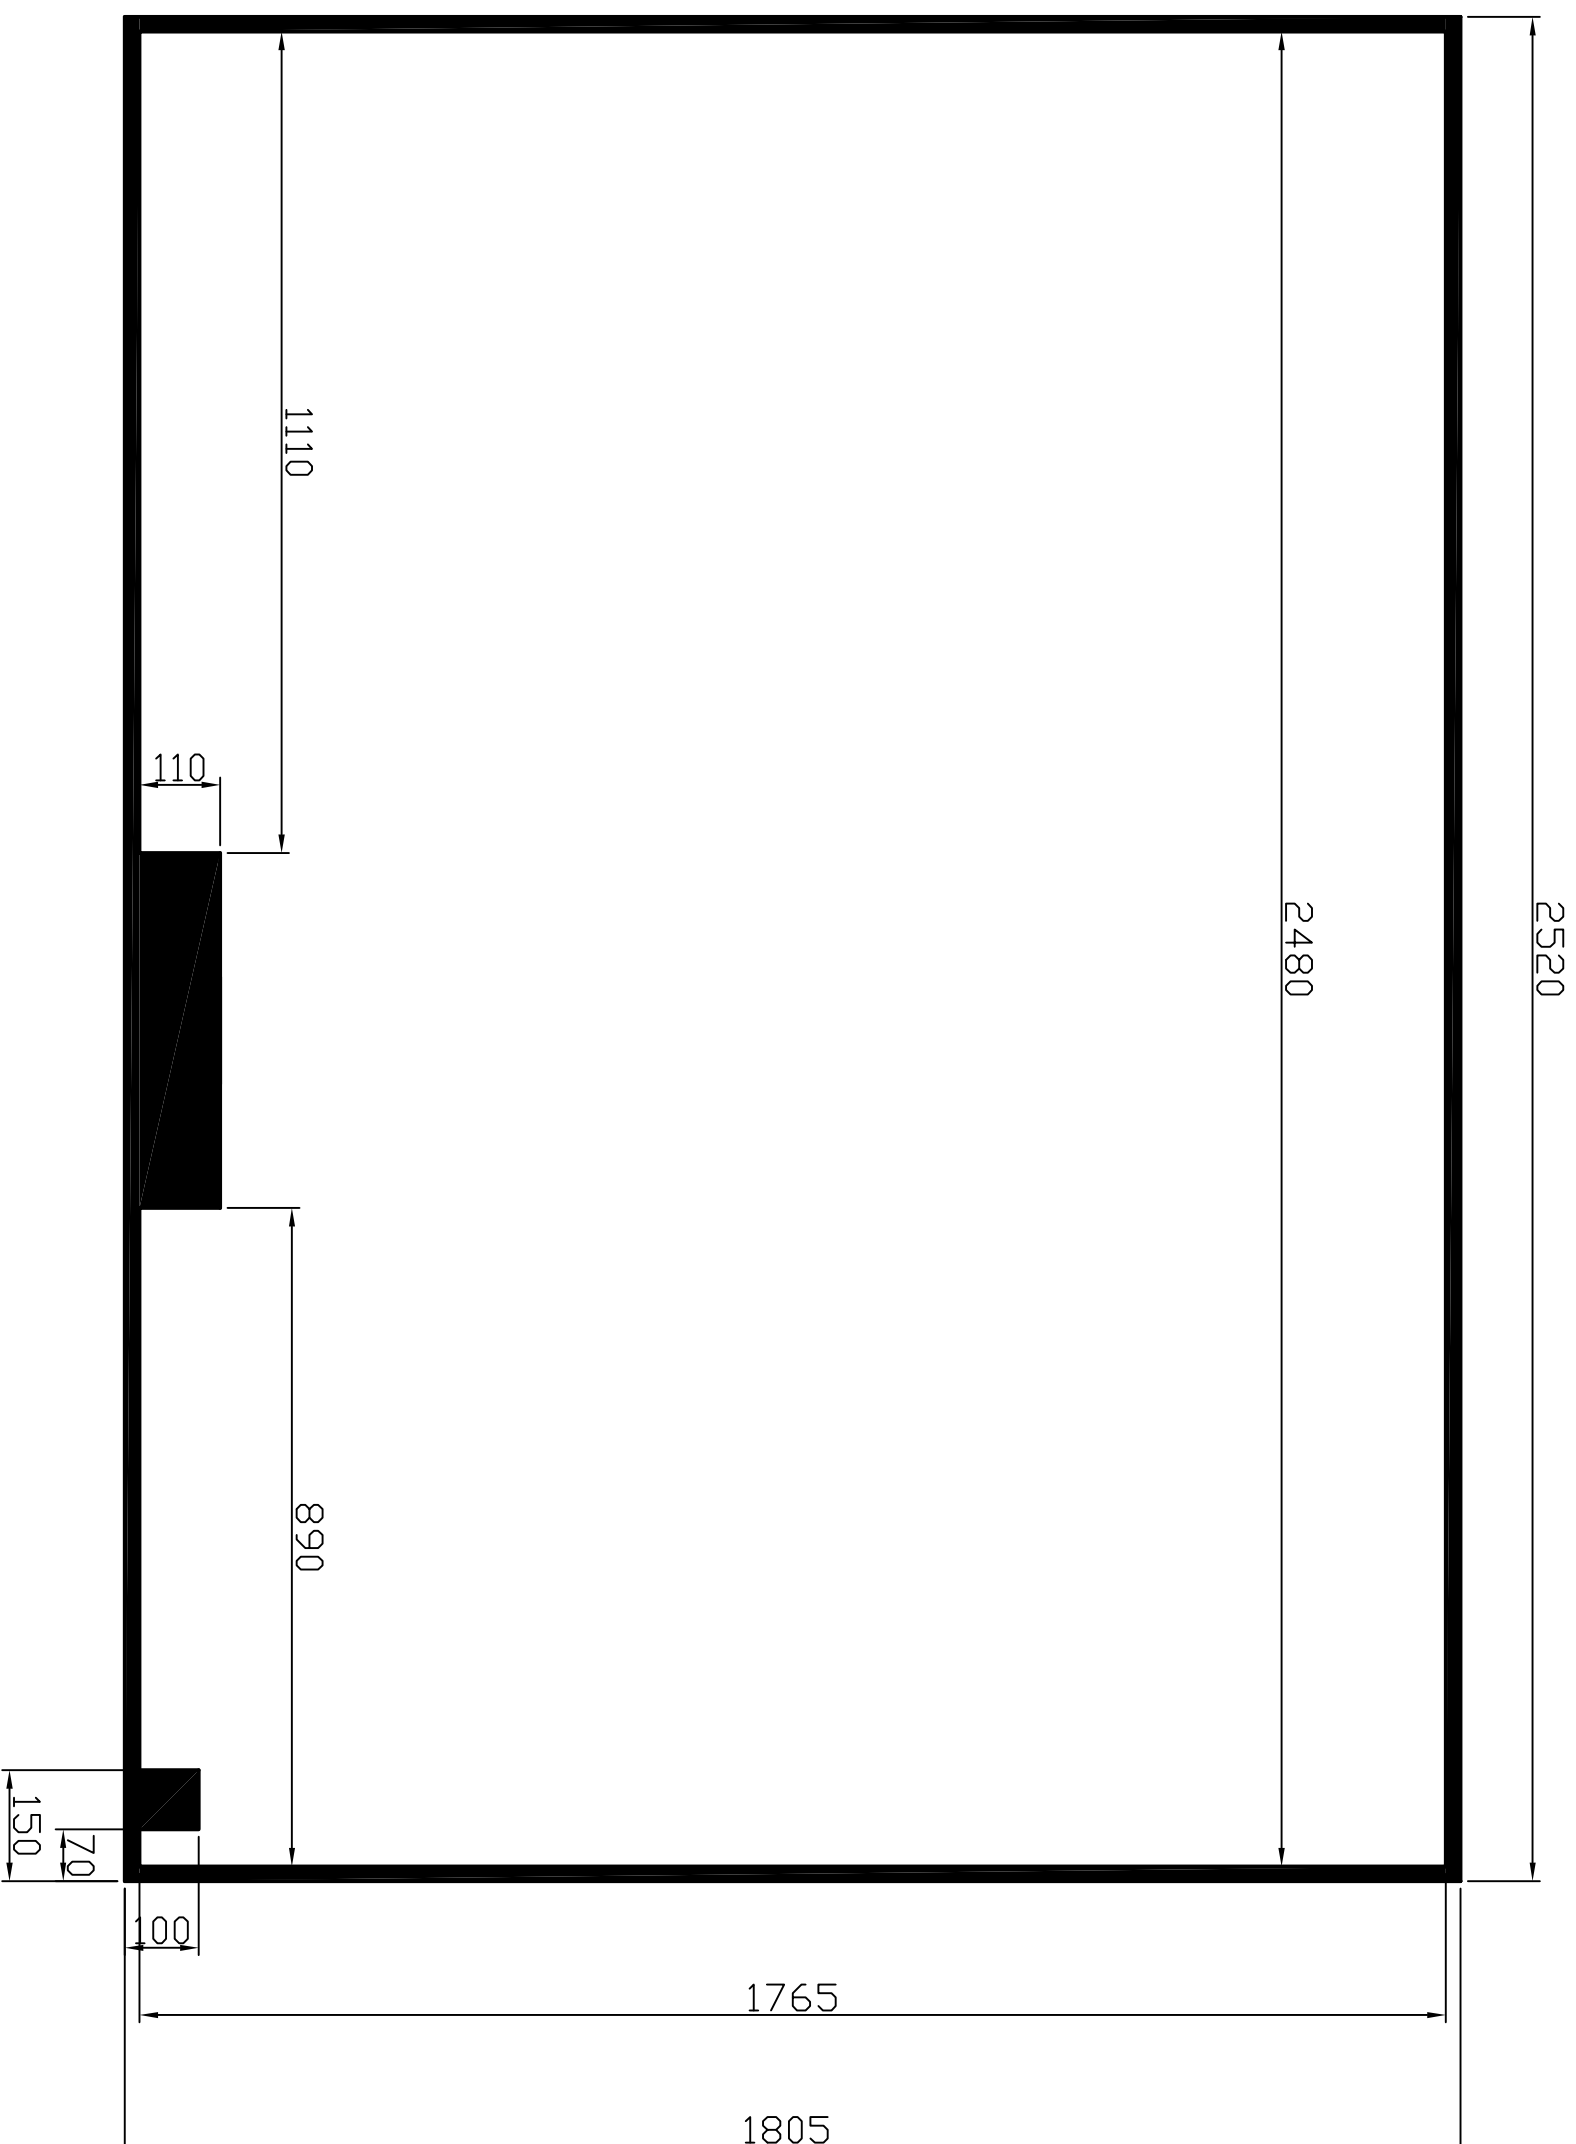

M&I for folie:
667 x 1796

Markering med sort viser hvor der
ikke kan stå tekst på folien.

Variant A/S

Emne: Flade til folie - Bagdøre

TEGN. NR.:

--15H2 - Bagdøre

Del af: --15H2

SKALA: 1:10 A3
DATO: 06-11-2017
SIGN.: PJ
GODK. AF:

Mål for folie:
1405 x 1805

Markering med sort viser hvor der
ikke kan stå tekst på folien.

Variant A/S	
Emne: Flade til folie - front	TEGN. NR.: --15HT - Front
Del af: --15HT	SKALA: 1:10 A3 DATO: 06-11-2017 SIGN.: PJ GODK. AF:

M&L for folie:
2520 x 1805

Markering med sort viser hvor der
ikke kan stå tekst på folien.

Variant A/S

Emne: Flade til folie højre side

TEGN. NR.:
--15HT - H. Side Døre

Del af: --15HT

SKALA: 1:10 A3
DATO: 06-11-2017
SIGN.: PJ
GODK. AF:

M&L for folie:
2520 x 1805

Markering med sort viser hvor der
ikke kan stå tekst på folien.

Variant A/S		TEGN. NR.:	--15HT - V. side Døre
Emne: Flade til folie Venstre side		SKALA:	1:10 A3
Del af: --15H2		DATO:	06-11-2017
		SIGN.:	PJ
		GODK. AF:	