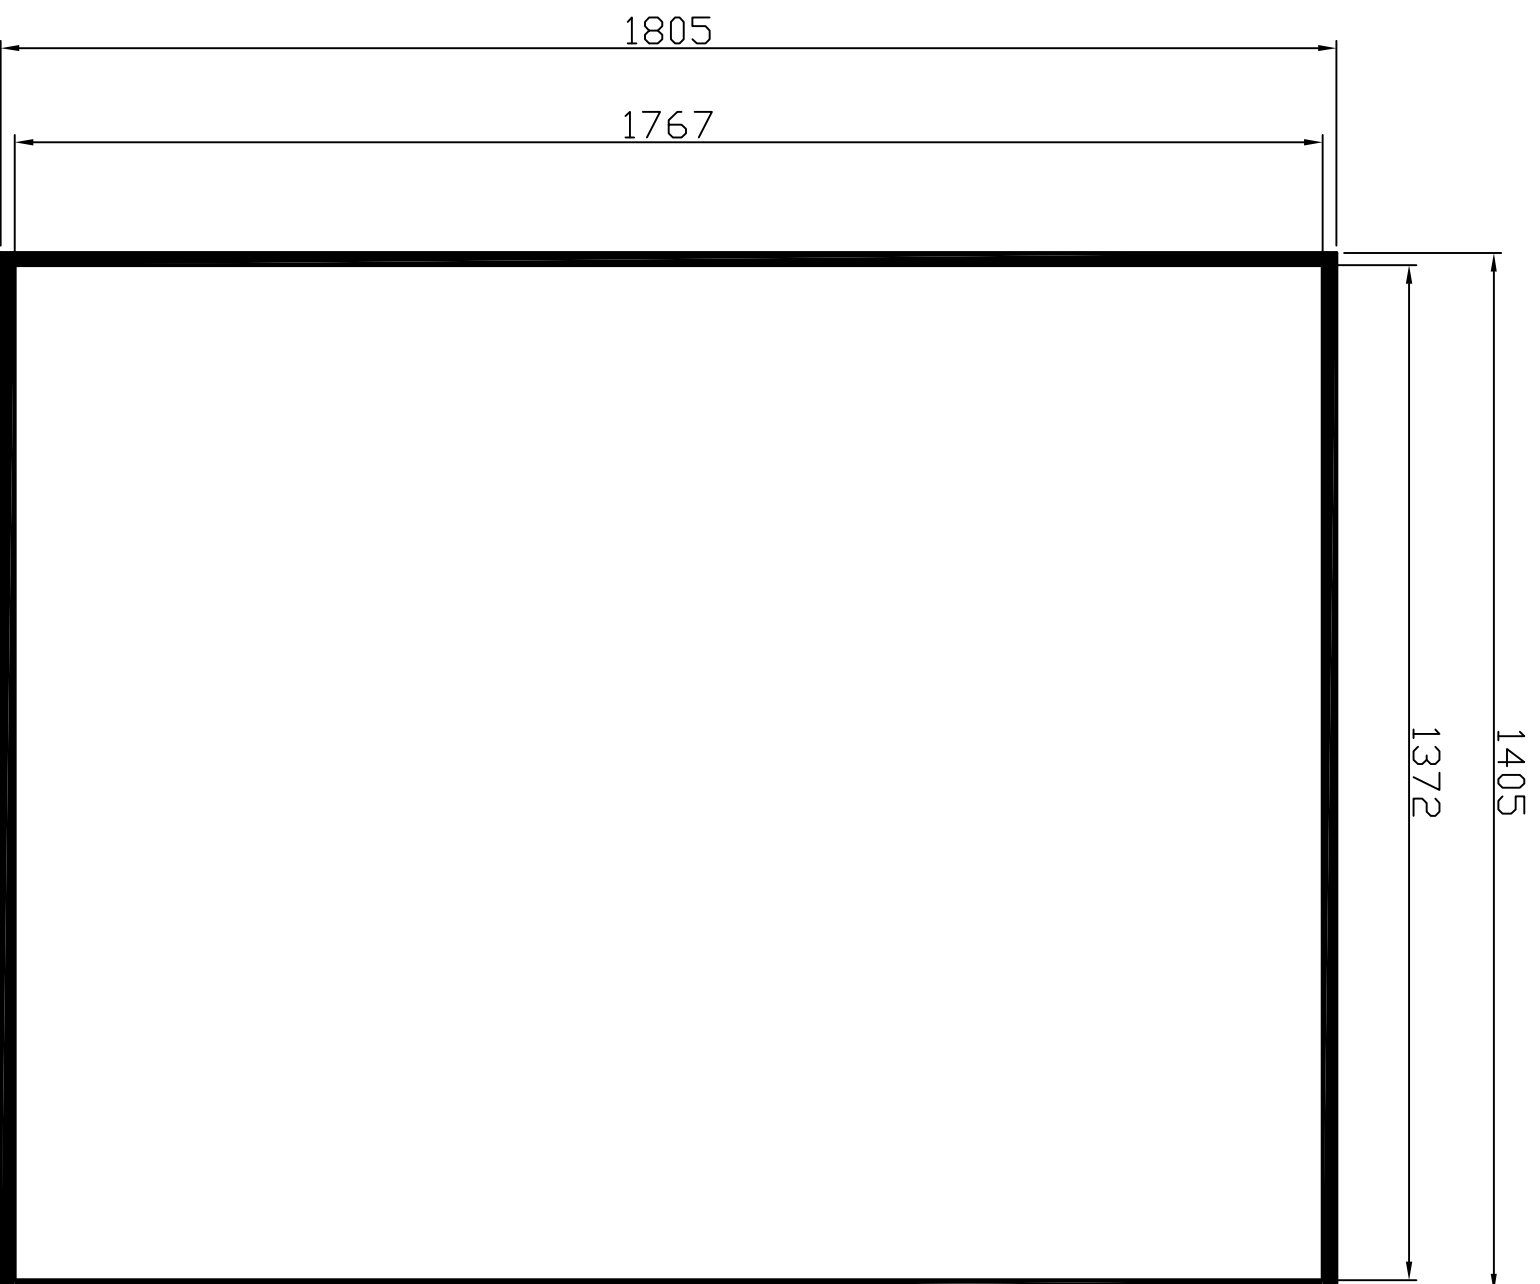

M&I for folie:
667 x 1796

Markering med sort viser hvor der
ikke kan stå tekst på folien.

Variant A/S

Emne: Flade til folie - Bagdøre

TEGN. NR.:

--15H2 - Bagdøre

Del af: --15H2

SKALA: 1:10 A3
DATO: 06-11-2017
SIGN.: PJ
GODK. AF:

Mål for folie:
1405 x 1805

Markering med sort viser hvor der
ikke kan stå tekst på folien.

Variant A/S	
Emne: Flade til folie - front	TEGN. NR.: --15HT - Front
Del af: --15HT	SKALA: 1:10 A3 DATO: 06-11-2017 SIGN.: PJ GODK. AF:

M&L for folie:
2520 x 1805

Markering med sort viser hvor der
ikke kan stå tekst på folien.

Variant A/S

Emne: Flade til folie højre side

TEGN. NR.:
--15HT - H. Side Døre

Del af: --15HT

SKALA: 1:10 A3
DATO: 06-11-2017
SIGN.: PJ
GODK. AF:

M&L for folie:
2520 x 1805

Markering med sort viser hvor der
ikke kan stå tekst på folien.

Variant A/S		TEGN. NR.:	--15HT - V. side Døre
Emne: Flade til folie Venstre side		SKALA:	1:10 A3
Del af: --15H2		DATO:	06-11-2017
		SIGN.:	PJ
		GODK. AF:	