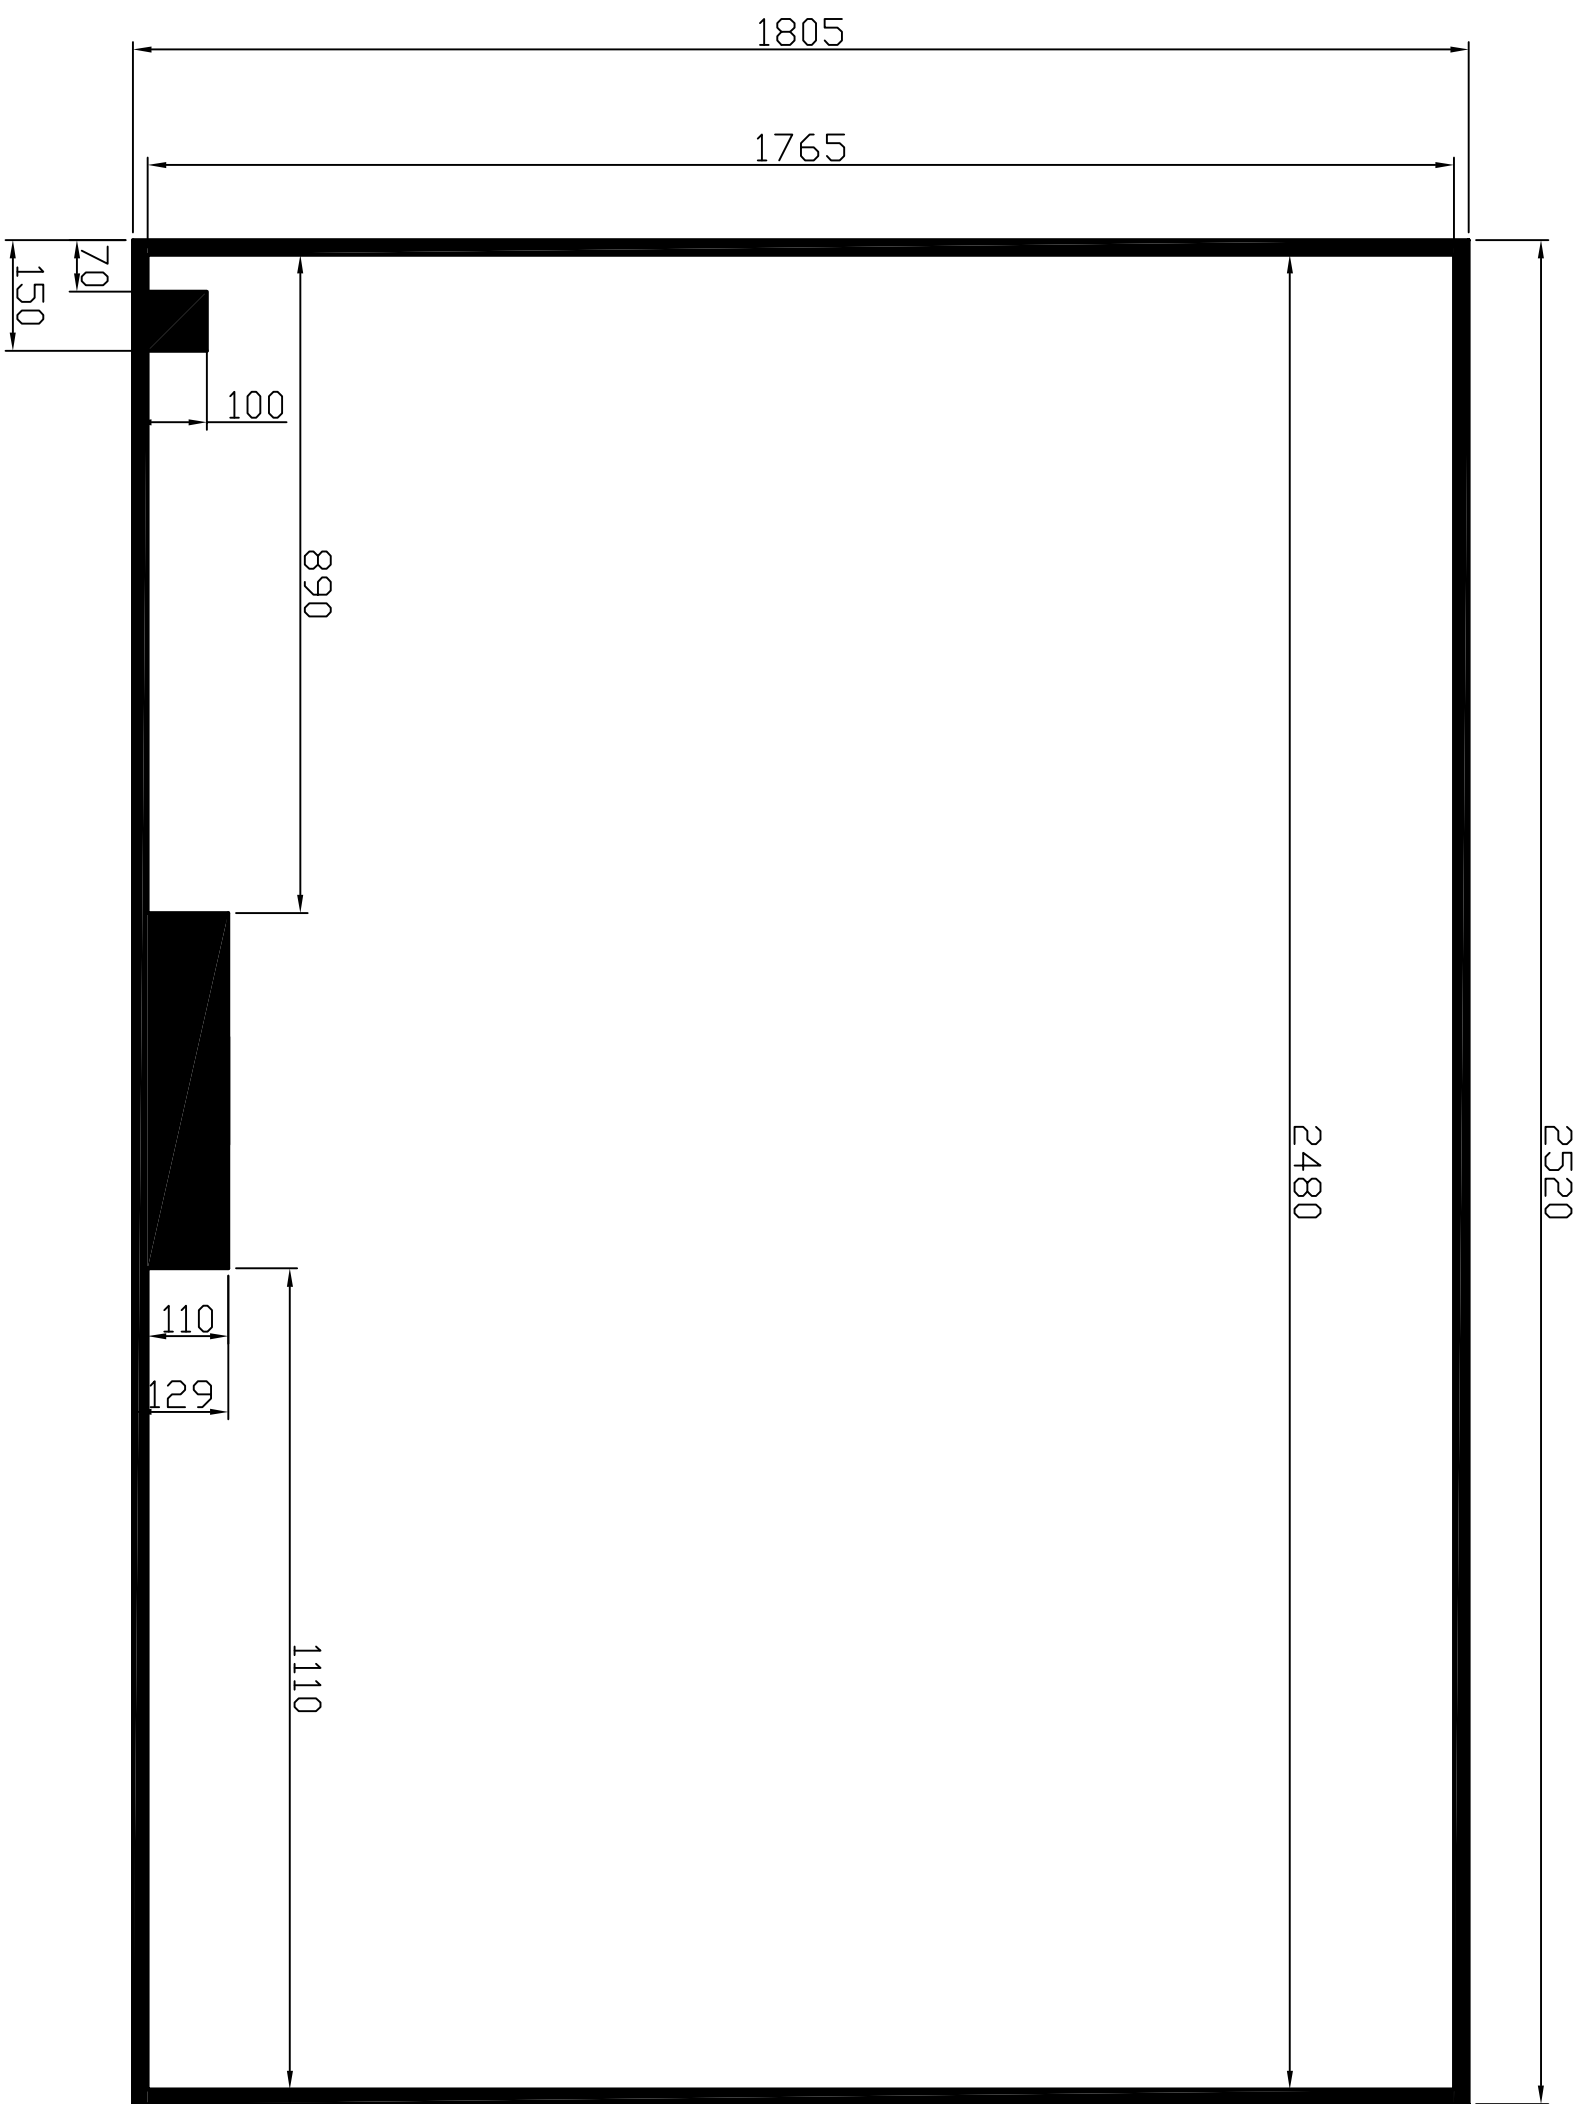

M&I for folie:
667 x 1796

Markering med sort viser hvor der
ikke kan stå tekst på folien.

Variant A/S

Emne: Flade til folie - Bagdøre

TEGN. NR.:

--15H2 - Bagdøre

Del af: --15H2

SKALA: 1:10 A3
DATO: 06-11-2017
SIGN.: PJ
GODK. AF:

Mål for folie:
1405 x 1805

Markering med sort viser hvor der
ikke kan stå tekst på folien.

Variant A/S	
Emne: Flade til folie - front	TEGN. NR.: --15HT - Front
Del af: --15HT	SKALA: 1:10 A3 DATO: 06-11-2017 SIGN.: PJ GODK. AF:

M&L for folie:
2520 x 1805

Markering med sort viser hvor der
ikke kan stå tekst på folien.

Variant A/S

Emne: Flade til folie højre side

TEGN. NR.:
--15HT - H. Side Døre

Del af: --15HT

SKALA: 1:10 A3
DATO: 06-11-2017
SIGN.: PJ
GODK. AF:

M&L for folie:
2520 x 1805

Markering med sort viser hvor der
ikke kan stå tekst på folien.

Variant A/S		TEGN. NR.:	--15HT - V. side Døre
Emne: Flade til folie Venstre side		SKALA:	1:10 A3
Del af: --15H2		DATO:	06-11-2017
		SIGN.:	PJ
		GODK. AF:	